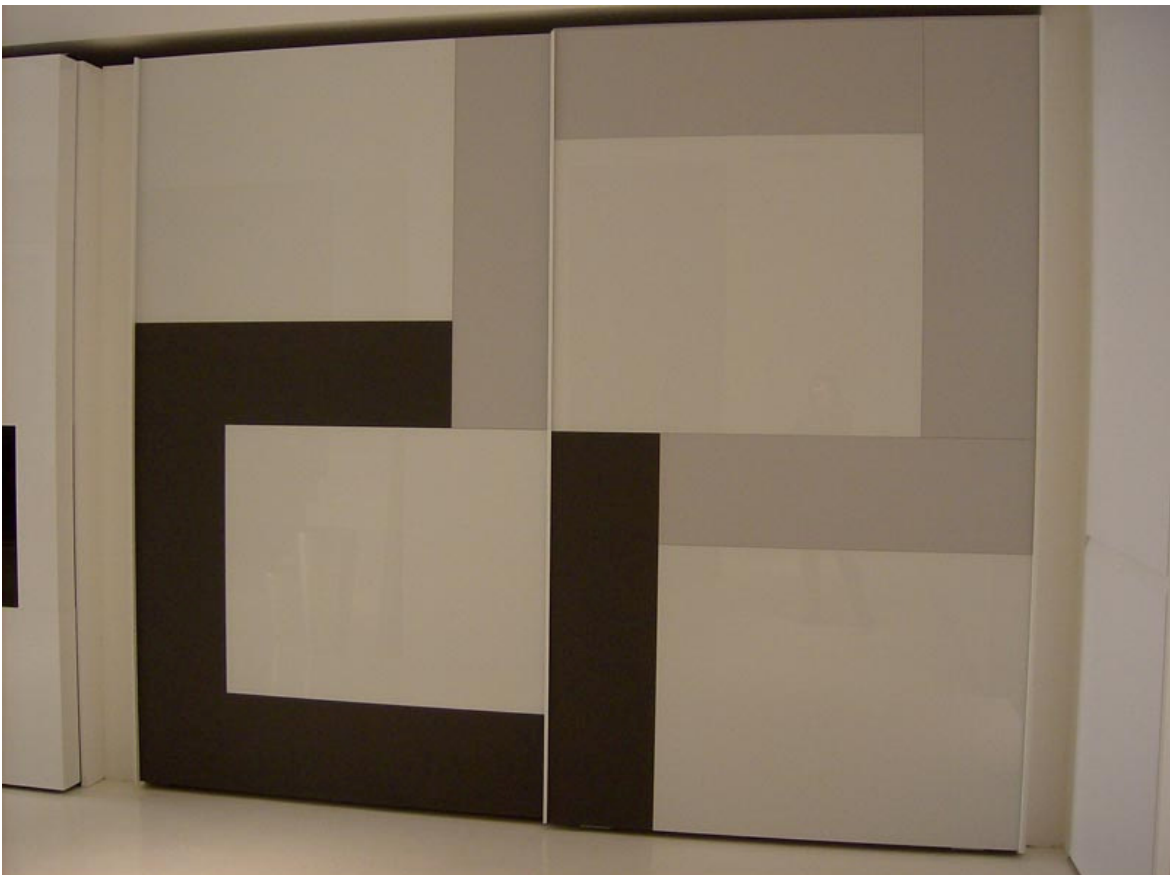

ARMADIO SPLIT laccato bianco opaco con inserti in pelle, interno melaminico noce cm 302,5  
€ 6.350,00 scontato € 4.150,00 **RISPARMIO € 2.200,00**

ARMADIO DAMA TV ante scorrevoli laccato bianco lucido, con tv cm 302,5 h. 257,6  
€ 10.193,00 Scontato € 6.600,00 **RISPARMIO € 3.593,00**